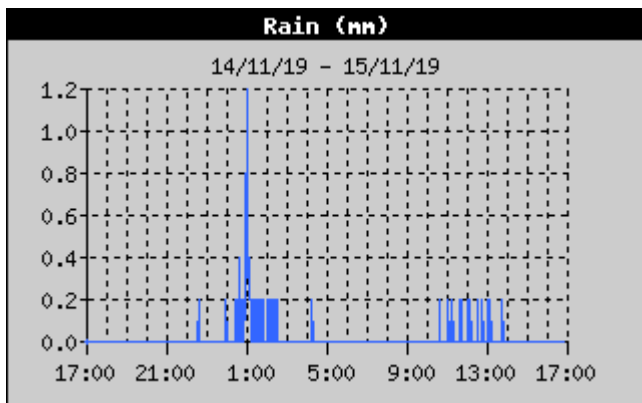

Temperatura Interna
(°C)

Umidade Interna (%)

Umidade Externa (%)
(°C)

Chuva Diária (mm)

Média de Chuva

Pressão

Orvalho

Ventos

Velocidade do vento

Direção do Vento

Velocidade do Vento