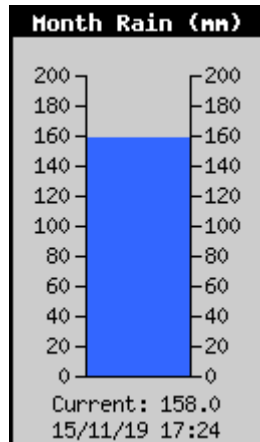

Temperatura Interna
(°C)

Umidade Interna (%)

Umidade Externa (%)
(°C)

Chuva Diária (mm)

Média de Chuva

Pressão

Orvalho

Ventos