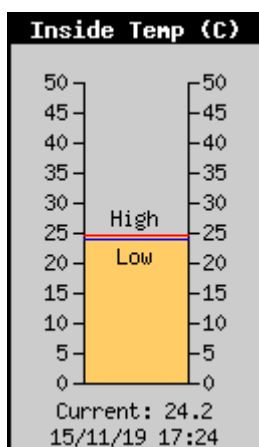

Cocatrel - Estação Meteorológica Três Pontas - MG

Ficha Técnica

Estação: Vantage Pro 2

Atualização: 30 min

Do ponto situado a Estação Meteorológica:

Altitude: 898 m

Latitude: 21° 22'15" - S

Longitude: 45° 29' 35" - W

Localidade: Avenida Ipiranga, 1721 A, Bairro Santa Margarida - Três Pontas - MG

Dados a partir: 09/01/2013

Período de coleta de dados diários: 24 horas com início às 0h.

Temperatura

Umidade

Temperatura Externa
(°C)

Temperatura Interna
(°C)

Umidade Interna (%)

Umidade Externa (%)
(°C)

Chuva Diária (mm)

Média de Chuva

Pressão

Orvalho

Ventos