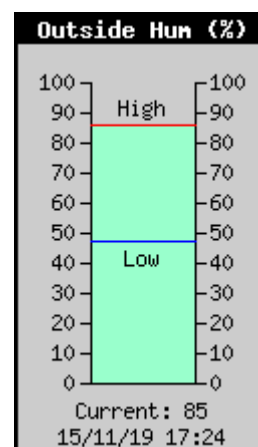

Cocatrel - Estação Meteorológica Três Pontas - MG

Ficha Técnica

Estação: Vantage Pro 2

Atualização: 30 min

Do ponto situado a Estação Meteorológica:

Altitude: 898 m

Latitude: 21° 22'15" - S

Longitude: 45° 29' 35" - W

Localidade: Avenida Ipiranga, 1721 A, Bairro Santa Margarida - Três Pontas - MG

Dados a partir: 09/01/2013

Período de coleta de dados diários: 24 horas com início às 0h.

Temperatura

Umidade

Temperatura Externa
(°C)

Temperatura Interna
(°C)

Umidade Interna (%)

Umidade Externa (%)
(°C)

Chuva Diária (mm)

Média de Chuva

Pressão

Orvalho

Ventos