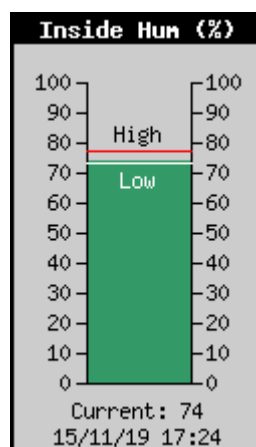

Cocatrel - Estação Meteorológica Três Pontas - MG

Ficha Técnica

Estação: Vantage Pro 2

Atualização: 30 min

Do ponto situado a Estação Meteorológica:

Altitude: 898 m

Latitude: 21° 22'15" - S

Longitude: 45° 29' 35" - W

Localidade: Avenida Ipiranga, 1721 A, Bairro Santa Margarida - Três Pontas - MG

Dados a partir: 09/01/2013

Período de coleta de dados diários: 24 horas com início às 0h.

Temperatura

Umidade

Temperatura Externa
(°C)

Temperatura Interna
(°C)

Umidade Interna (%)

Umidade Externa (%)
(°C)

Chuva Diária (mm)

Média de Chuva

Pressão

Orvalho

Ventos