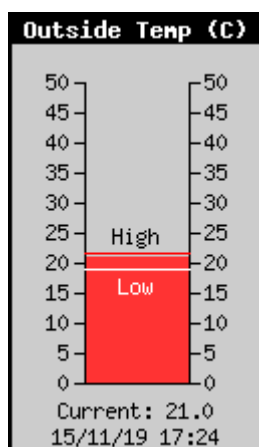

Cocatrel - Estação Meteorológica Três Pontas - MG

Ficha Técnica

Estação: Vantage Pro 2

Atualização: 30 min

Do ponto situado a Estação Meteorológica:

Altitude: 898 m

Latitude: 21° 22'15" - S

Longitude: 45° 29' 35" - W

Localidade: Avenida Ipiranga, 1721 A, Bairro Santa Margarida - Três Pontas - MG

Dados a partir: 09/01/2013

Período de coleta de dados diários: 24 horas com início às 0h.

Temperatura

Umidade

Temperatura Externa
(°C)

Temperatura Interna
(°C)

Umidade Interna (%)

Umidade Externa (%)
(°C)

Chuva Diária (mm)

Média de Chuva

Pressão

Orvalho

Ventos