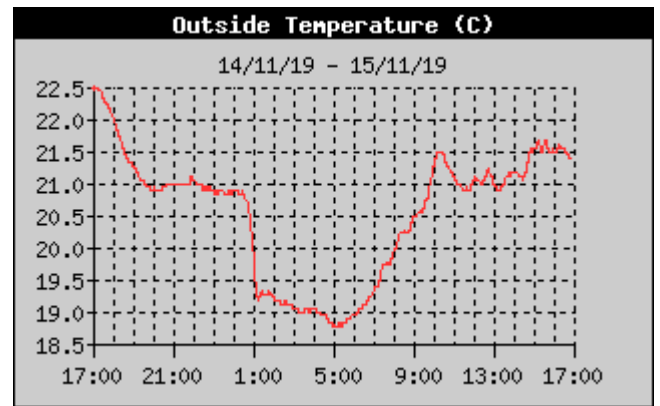

Localidade: Avenida Ipiranga, 1721 A, Bairro Santa Margarida - Três Pontas - MG

Dados a partir: 09/01/2013

Período de coleta de dados diários: 24 horas com início às 0h.

Temperatura

Umidade

Temperatura Externa
(°C)

Temperatura Interna
(°C)

Umidade Interna (%)

Umidade Externa (%)
(°C)

Chuva Diária (mm)

Média de Chuva

Pressão

Orvalho

Ventos