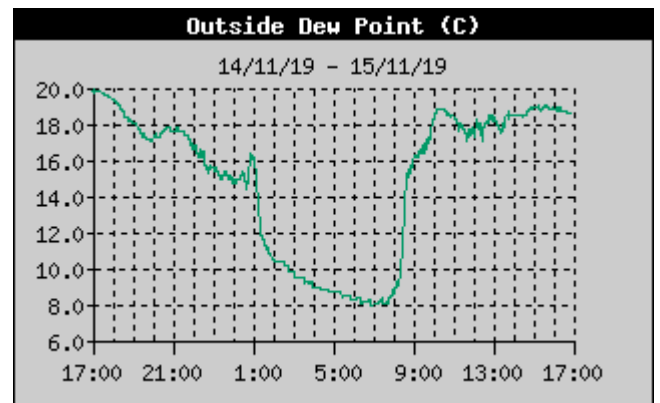

Temperatura Interna
(°C)

Umidade Interna (%)

Umidade Externa (%)
(°C)

Chuva Diária (mm)

Média de Chuva

Pressão

Orvalho

Ventos

Velocidade do vento

Direção do Vento

Velocidade do Vento