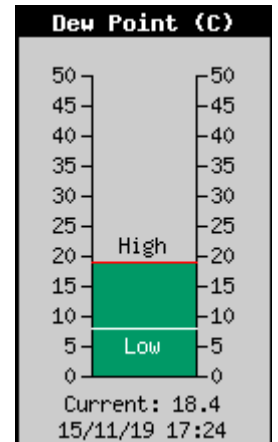

Temperatura Interna
(°C)

Umidade Interna (%)

Umidade Externa (%)
(°C)

Chuva Diária (mm)

Média de Chuva

Pressão

Orvalho

Ventos