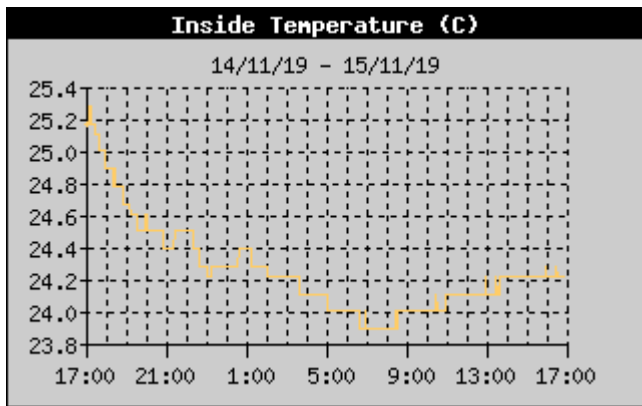

Cocatrel - Estação Meteorológica Três Pontas - MG

Ficha Técnica

Estação: Vantage Pro 2

Atualização: 30 min

Do ponto situado a Estação Meteorológica:

Altitude: 898 m

Latitude: 21° 22'15" - S

Longitude: 45° 29' 35" - W

Localidade: Avenida Ipiranga, 1721 A, Bairro Santa Margarida - Três Pontas - MG

Dados a partir: 09/01/2013

Período de coleta de dados diários: 24 horas com início às 0h.

Temperatura

Umidade

Temperatura Externa
(°C)

Temperatura Interna
(°C)

Umidade Interna (%)

Umidade Externa (%)
(°C)

Chuva Diária (mm)

Média de Chuva

Pressão

Orvalho

Ventos