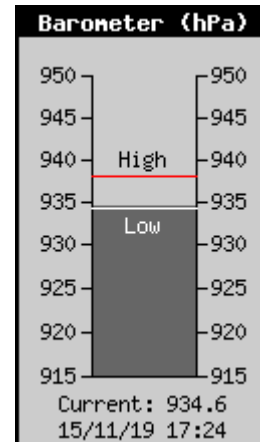

Temperatura Interna
(°C)

Umidade Interna (%)

Umidade Externa (%)
(°C)

Chuva Diária (mm)

Média de Chuva

Pressão

Orvalho

Ventos