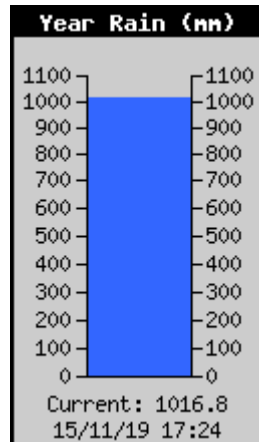

Temperatura Interna
(°C)

Umidade Interna (%)

Umidade Externa (%)
(°C)

Chuva Diária (mm)

Média de Chuva

Pressão

Orvalho

Ventos