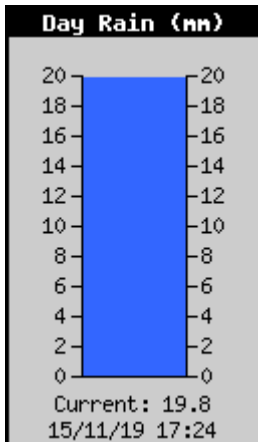

Temperatura Interna
(°C)

Umidade Interna (%)

Umidade Externa (%)
(°C)

Chuva Diária (mm)

Média de Chuva

Pressão

Orvalho

Ventos