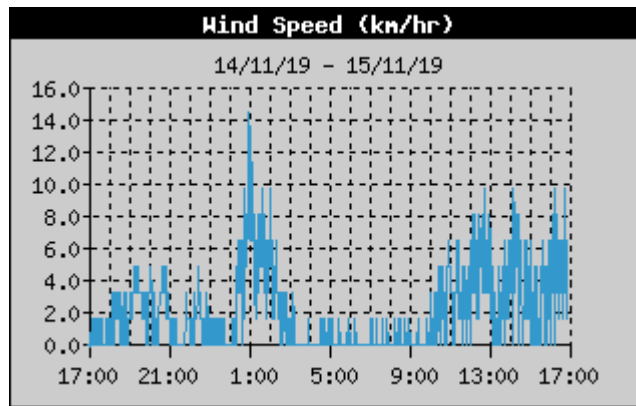

Temperatura Interna
(°C)

Umidade Interna (%)

Umidade Externa (%)
(°C)

Chuva Diária (mm)

Média de Chuva

Pressão

Orvalho

Ventos

Velocidade do vento

Direção do Vento

Velocidade do Vento